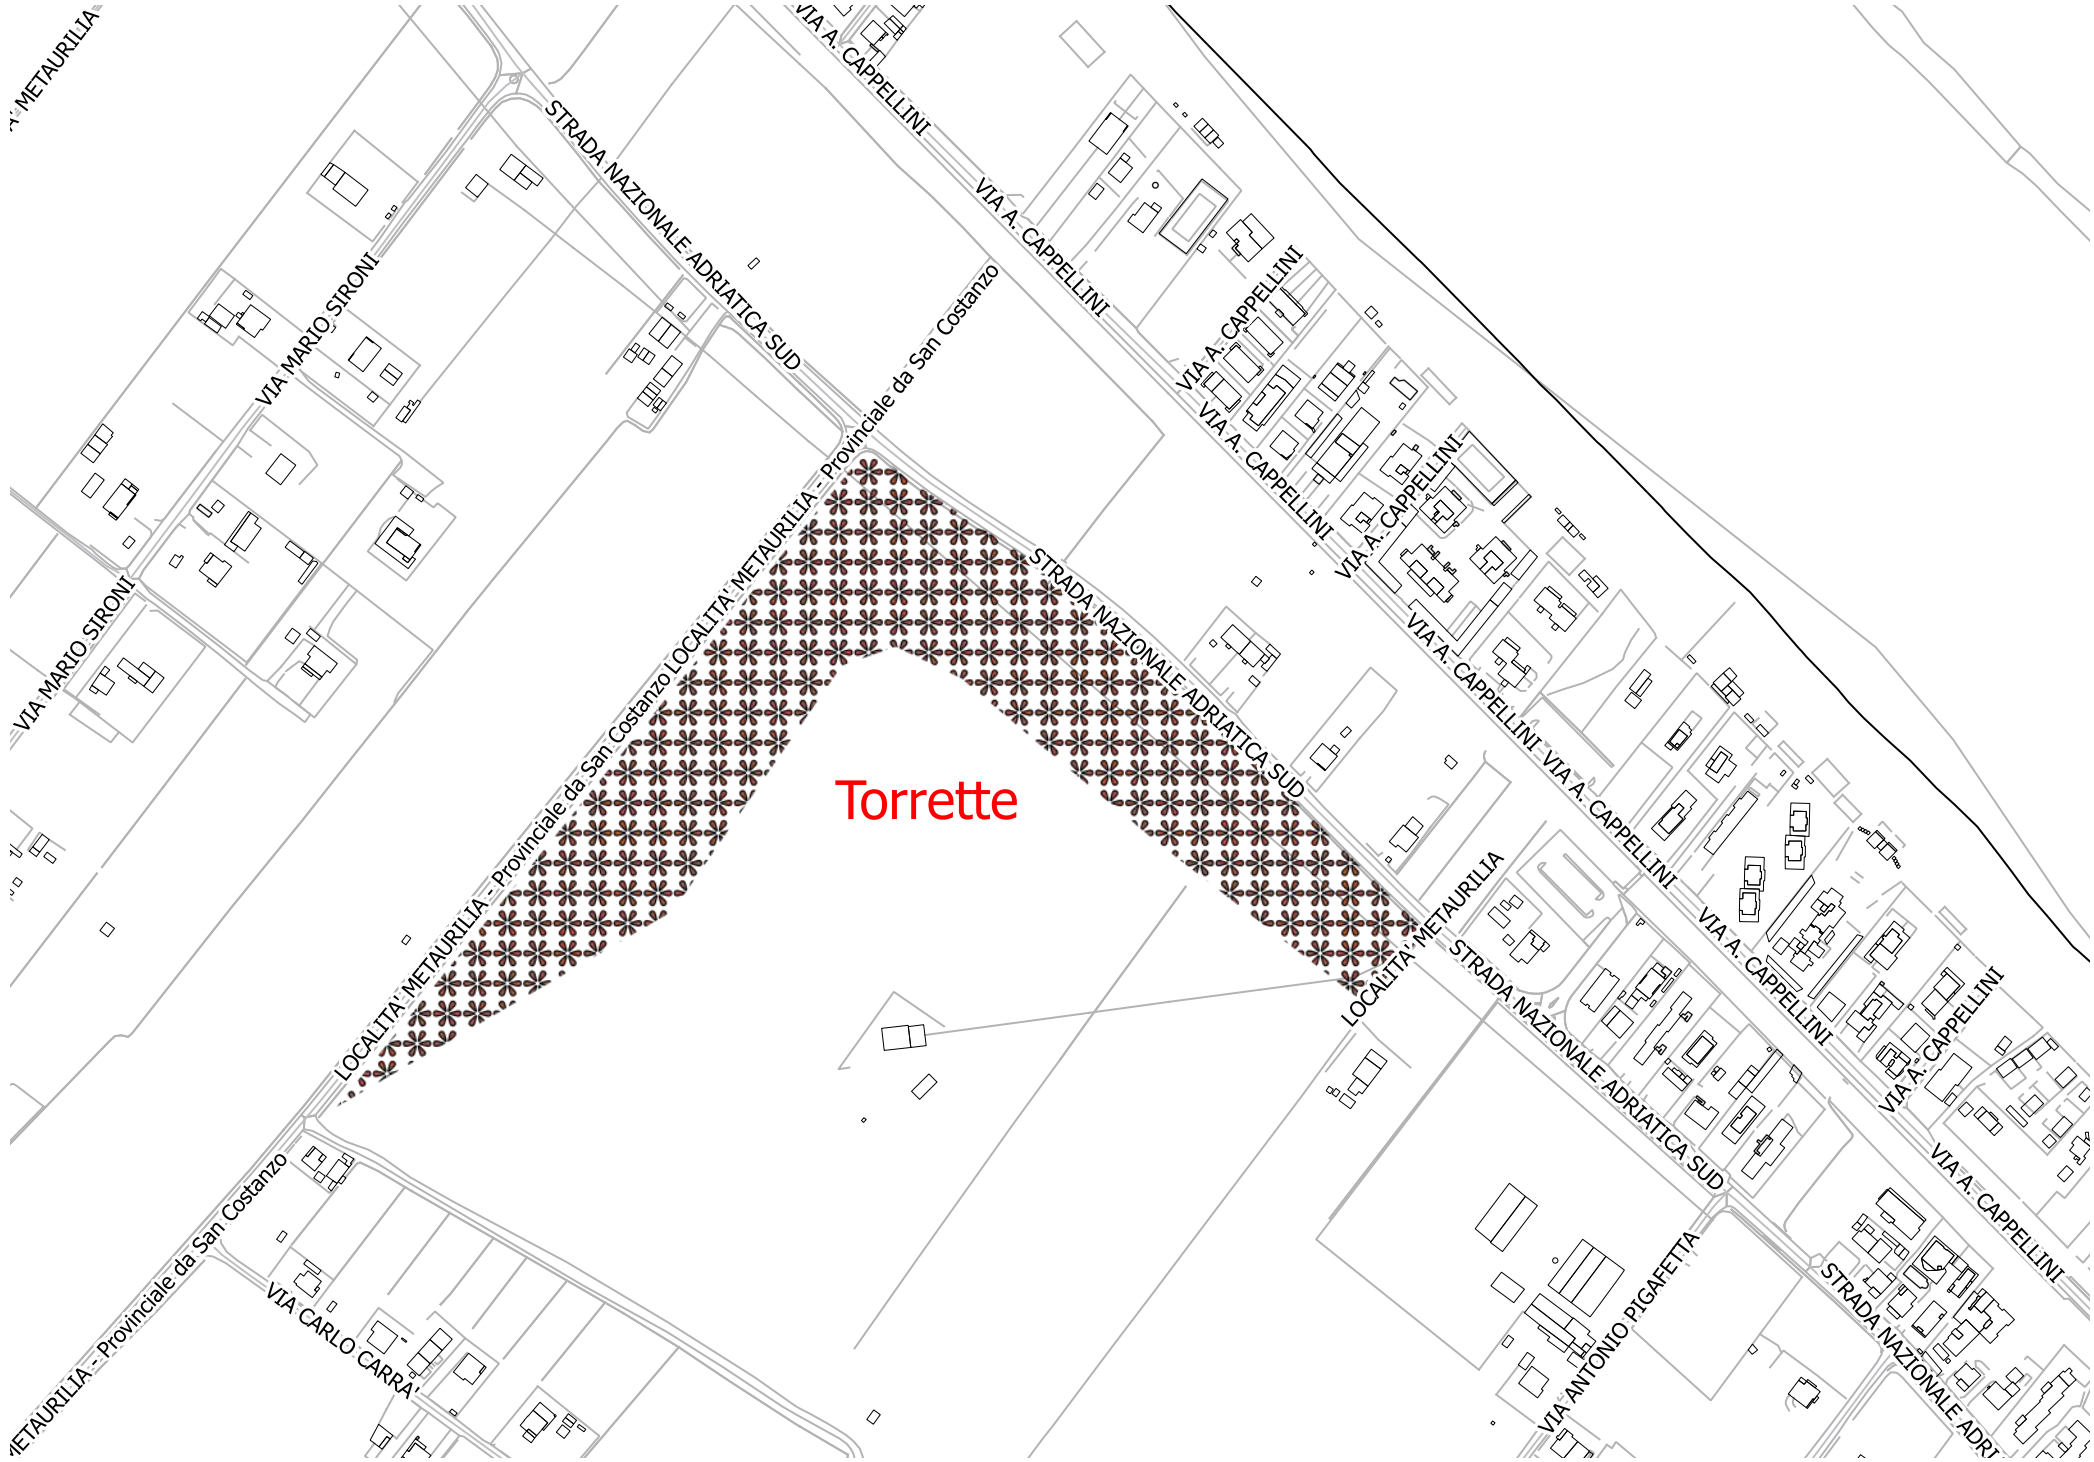

LOCALITA' CUCURANO - Comune Ponte Nuvoli

LOCALITA' BELLOCCHI - Comune della Serrata

KINO RESPIGHI

VIA XVII S
VIA XXV STR
VIA I STRADA

Bellocchi

LOCALITA' BELLOCCHI - Comune Falcineto Basso

SUPERSTRADA

SUPERSTRADA

VIA DAVIDE ALBERTA

LOCALITA' FALCINETO

SUPERSTRADA

VIA IX STRADA

SUPERSTRADA

VIA IX STRADA

LOCALITA' FALCINETO

SUPERSTRADA

Chiaruccia

Madonna Ponte

VIA TOMMASO CAMPANELLA

LOCALITA' CHIARUCCIA - Comunale Petruccia

SUPERSTRADA

LOCALITA' CHIARUCCIA

VIA SUPERSTRADA

VIA FILIPPO TURATI

VIA PAPIRIA

LOCALITA' CHIARUCCIA
LOCALITA' CHIARUCCIA
LOCALITA' CHIARUCCIA

LOCALITA' CHIARUCCIA

VIA LUIGI EINAUDI

SUPERSTRADA

LOCALITA' CHIARUCCIA
VIA GIUSEPPE TONIOLO

VIA FILIPPO TURATI

PAPIRIA