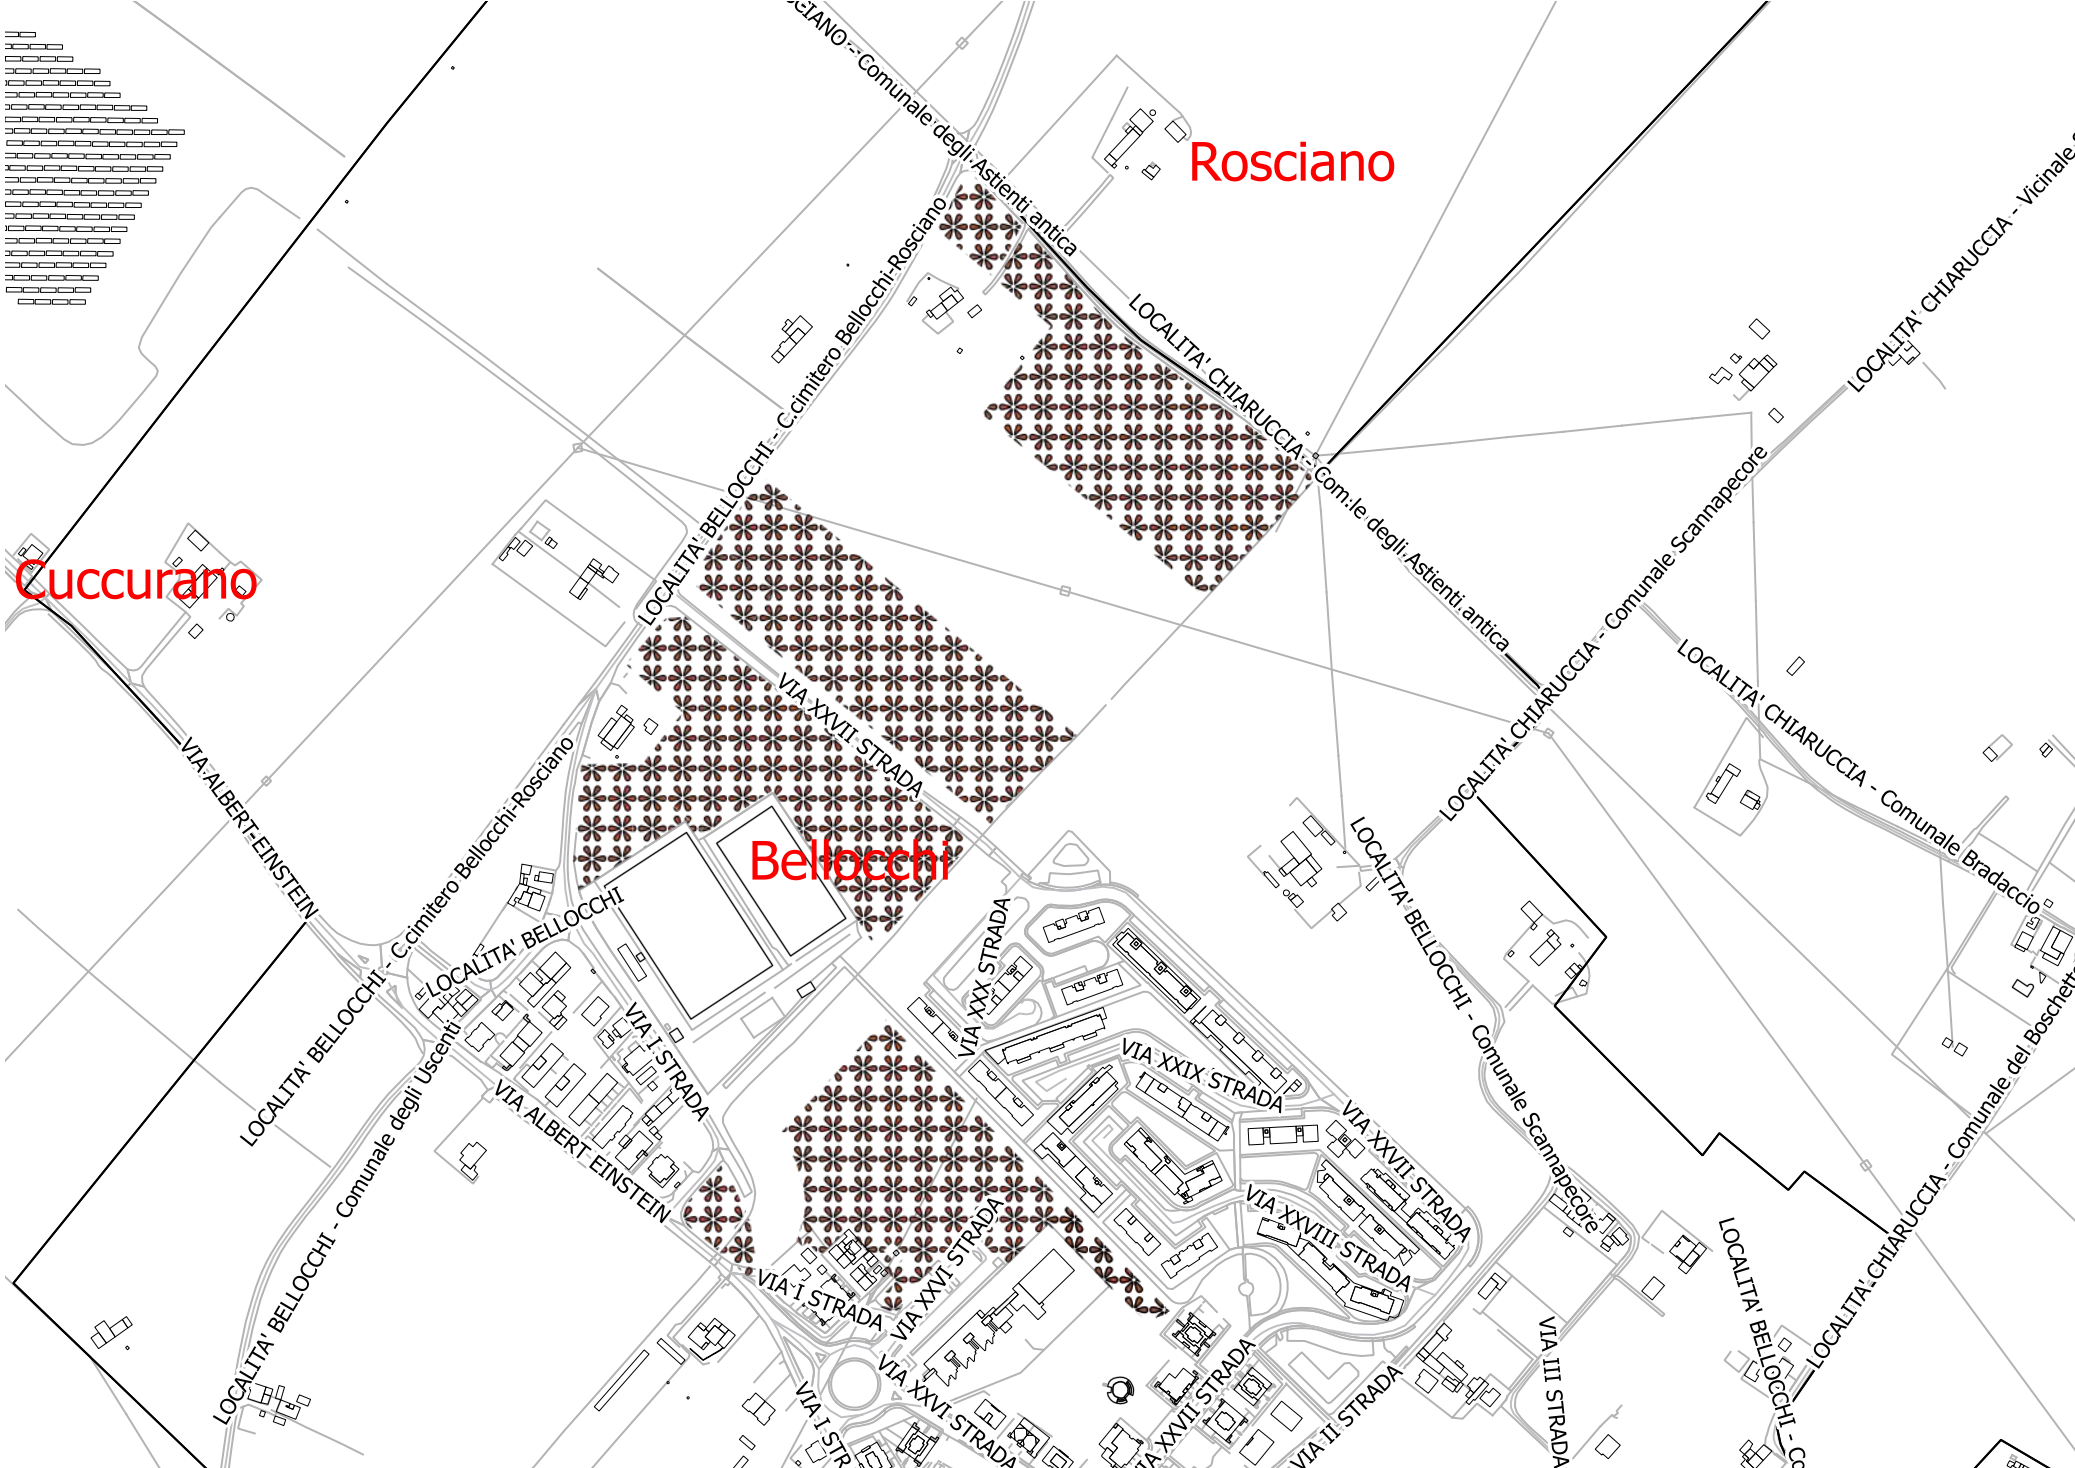

VIA DAVIDE ALBERTA

LOCALITA' FALCINETO

SUPERSTRADA

VIA IX STRADA

SUPERSTRADA

VIA IX STRADA

LOCALITA' FALCINETO

SUPERSTRADA

Cuccurano

Rosciano

Bellocchi

VIA ALBERT EINSTEIN

LOCALITA' BELLOCCHI - Cimitero Bellocchi-Rosciano

LOCALITA' BELLOCCHI - Comunale degli Uscendi

VIA XXVII STRADA

VIA I STRADA

Chiaruccia

Madonna Ponte

VIA TOMMASO CAMPANELLA

LOCALITA' CHIARUCCIA - Comunale Petruccia

SUPERSTRADA

LOCALITA' CHIARUCCIA

VIA SUPERSTRADA

VIA FILIPPO TURATI

VIA PAPIRIA

LOCALITA' CHIARUCCIA
LOCALITA' CHIARUCCIA
LOCALITA' CHIARUCCIA

LOCALITA' CHIARUCCIA

VIA LUIGI EINAUDI

SUPERSTRADA

LOCALITA' CHIARUCCIA
VIA GIUSEPPE TONIOLO

VIA FILIPPO TURATI

PAPIRIA