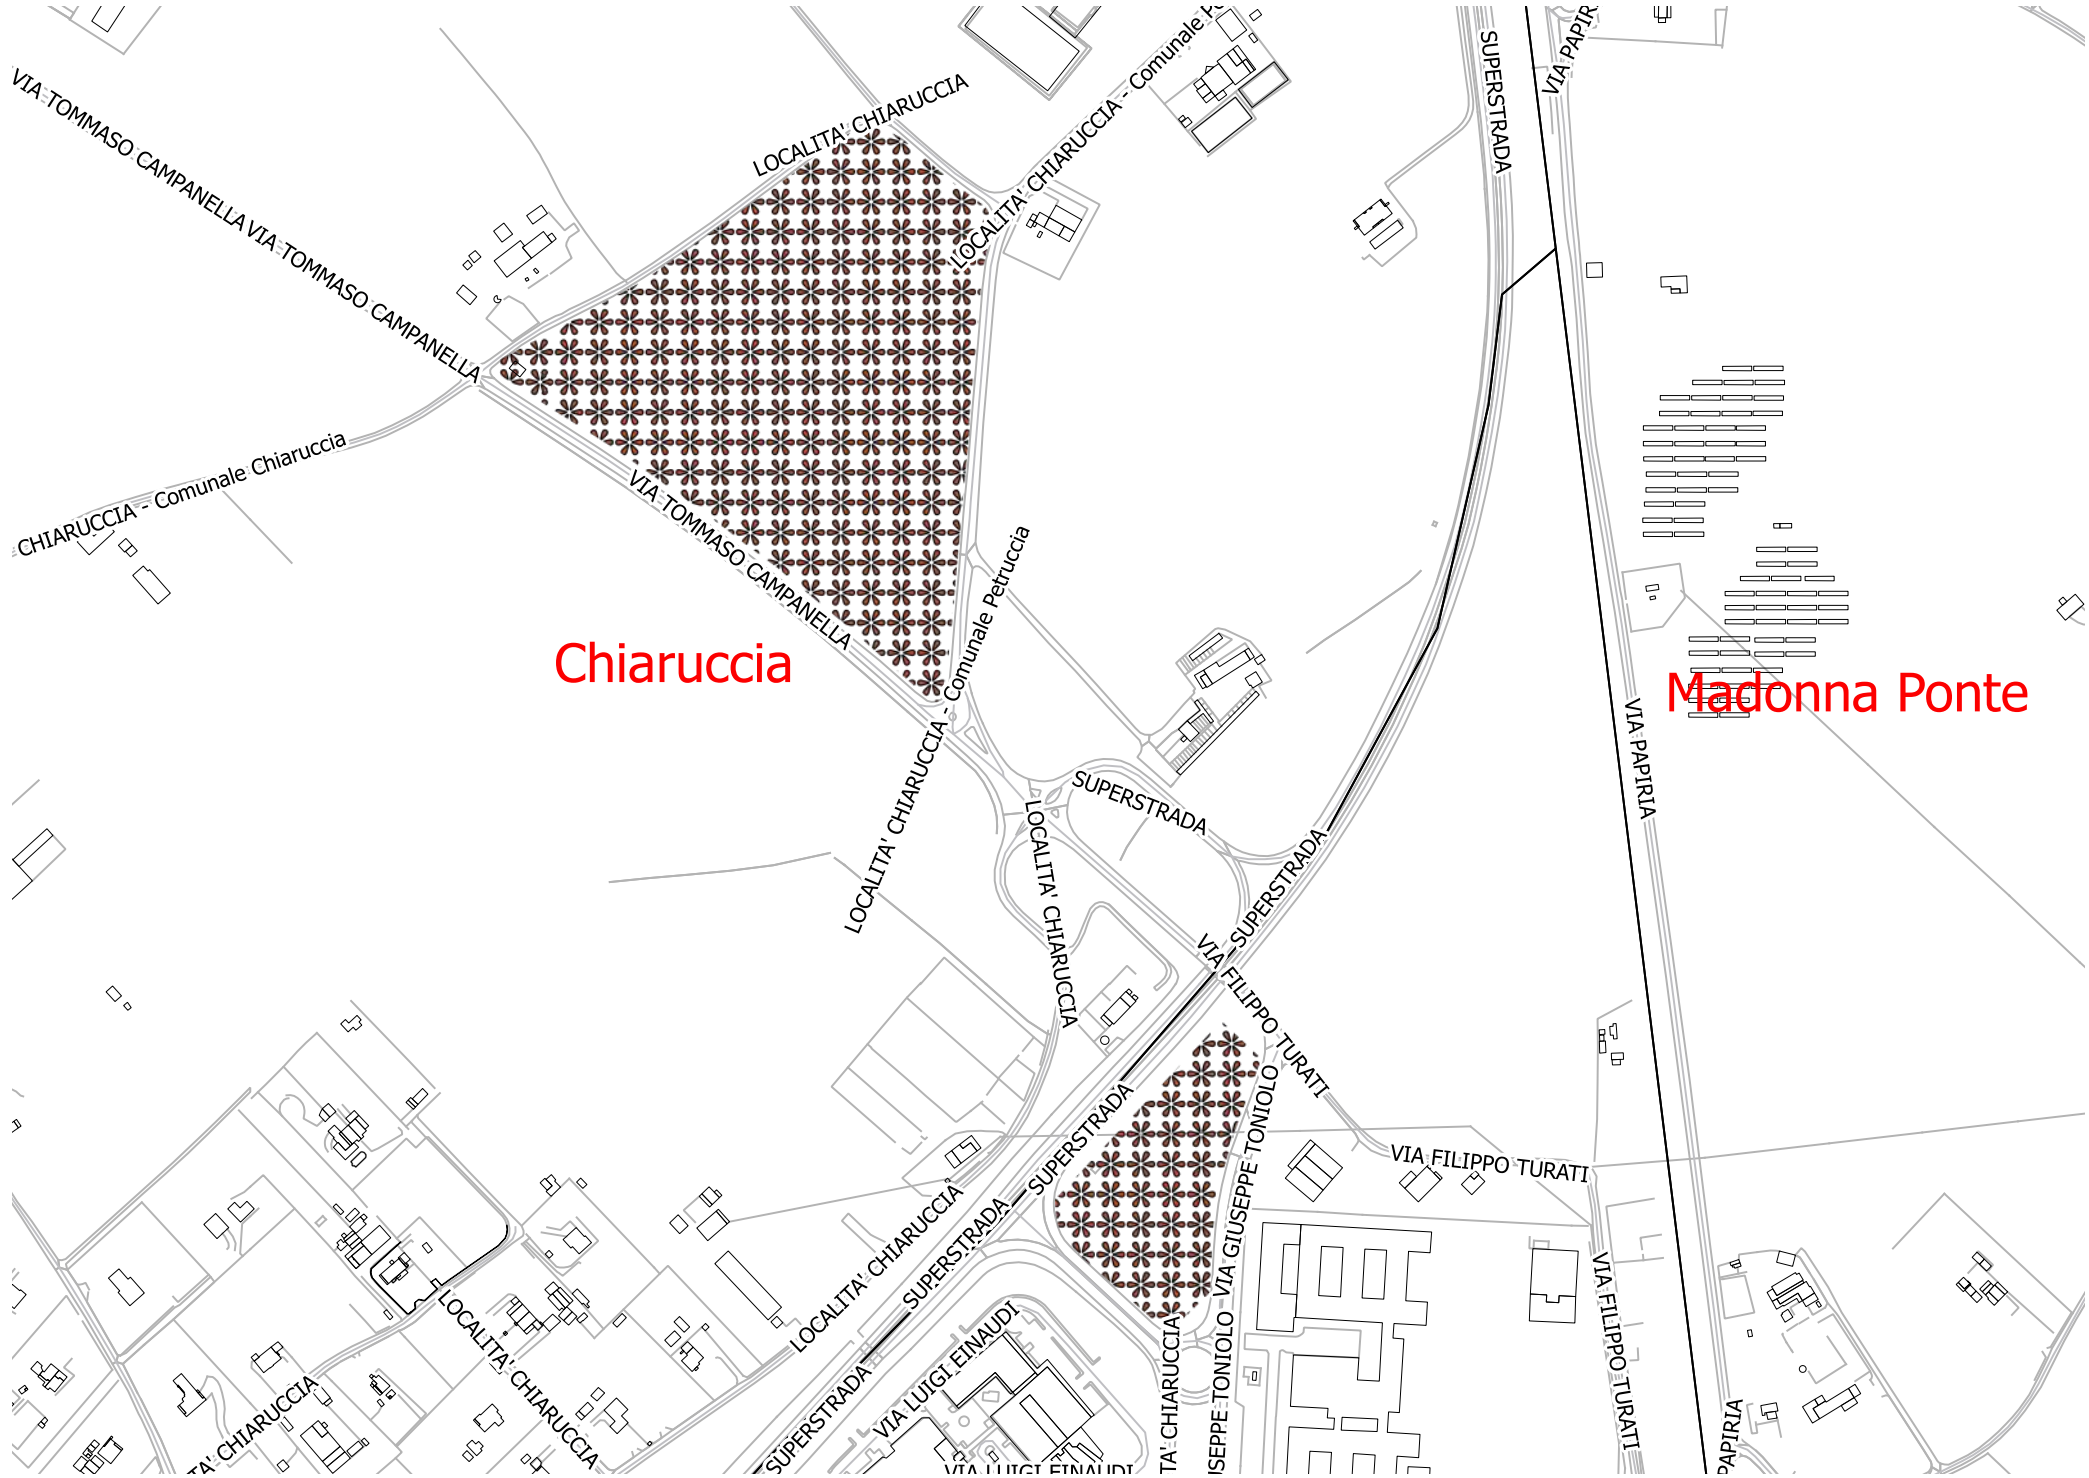

LOCALITA' CHIARUCCIA - Comunale Scannapecore

LOCALITA' CHIARUCCIA - Vicinale c

LOCALITA' CHIARUCCIA - Comunale Bradaccio

LOCALITA' BELLOCCHI - CC

LOCALITA' CHIARUCCIA - Comunale del Boschetti

Com.le degli Astenti antica

LOCALITA' BELLOCCHI - Cimitero Bellocchi-Rosciano

LOCALITA' CHIARUCCIA - Com.le degli Astenti antica

VIA TOMMASO CAMPANELLA
CHiaruccIA - Comunale Chiaruccia

LOCALITA' CHIARUCCIA

LOCALITA' CHIARUCCIA - Comunale Petruccia

Chiaruccia

Madonna Ponte

VIA TOMMASO CAMPANELLA

LOCALITA' CHIARUCCIA - Comunale Petruccia

SUPERSTRADA

LOCALITA' CHIARUCCIA

VIA SUPERSTRADA

VIA FILIPPO TURATI

VIA PAPIRIA

LOCALITA' CHIARUCCIA
LOCALITA' CHIARUCCIA
LOCALITA' CHIARUCCIA

LOCALITA' CHIARUCCIA

VIA LUIGI EINAUDI

SUPERSTRADA

LOCALITA' CHIARUCCIA
VIA GIUSEPPE TONIOLO

VIA FILIPPO TURATI

PAPIRIA