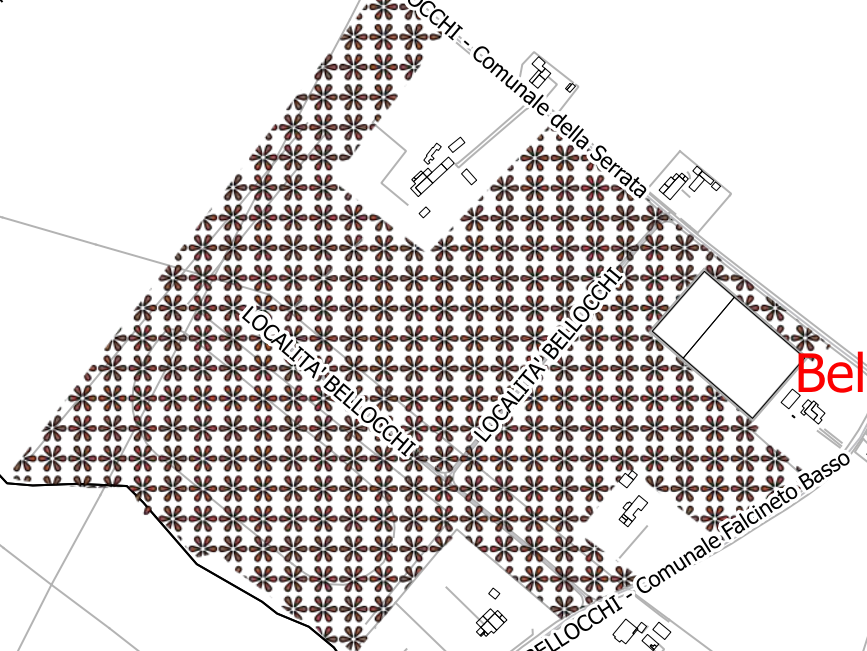

TERRENI 2020

TERRENI C)						
Denominazione	Località	Comune	Foglio	Part.	Superficie MQ	Note
Terreno per mitigazione ambientale	Falcineto – Via della Serrata	FANO	86	56,57,412/p, 413, 365,363, 362, 367/P	117.540,00	
Terreno per mitigazione ambientale Ex affitto Soc Coop Ag.F.	Falcineto – Via della Serrata	FANO	86	408,407,370, 369...	39.000,00	Ad asporto colture
Terreno agricolo (ex C.A.)	Falcineto – Via SP Cerbara 66	FANO	115	15,63/p	15.000,00	
Area F5 Comparto Bellocchi c/o Berloni Casa	Bellocchi – Via L Einaudi	FANO	116	467/p, 51/p	5.600,00	
Terreno Raccordo stradale	Bellocchi	FANO	116	32/P	13.360,00	
Superstrada Area raccordo 1°strada-fosso uscenti	Bellocchi – Via I Strada	FANO	86	212,214	1.800,00	
Terreno extrag ex erba medica	Bellocchi	FANO	87	1283	20.000,00	
Terreno ex S.M. Bellocchi	Bellocchi	FANO	73		44.500,00	Ad asporto colture
Terreno agricolo ex G. M.	Rosciano	FANO	73	182,186	24.000,00	
Comparto Nuova Clinica Chiaruccia	Chiaruccia Tre Ponti	FANO	75	21/p, 23/p, 42/p, 402/p	65.000,00	
terreno SNAM	Bellocchi, raccordo superstrada	FANO	88	309, 313	10.000,00	
Comparto ex Fantasy W.	Torrette – via SP San Costanzo	FANO	121	74,75,....	50.000,00	
Terreno per bosco compensativo A/14 (ex affitto U.e M.)	Metaurilia- Monteschian tello	FANO	108	97...	78.000,00	destinati a bosco compensativo
Terreno per bosco compensativo A/14 (ex affitto B., G., T.)	Metaurilia- Monteschian tello	FANO	108	106...	107.000,00	destinati a bosco compensativo
Area vincolo archeologico Ex Castellaccio	Camate	FANO	133	416/p, 396/p, 393/p,	3.300,00	
				Mq	594.100,00	
				Ha	59,41	

LOCALITA' CUCURANO - Comune Ponte Nuvoli

LOCALITA' BELLOCCHI - Comune della Serrata

KINO RESPIGHI

VIA XVII S
VIA XXV STR
VIA I STRADA

Bellocchi

LOCALITA' BELLOCCHI - Comune Falcineto Basso

SUPERSTRADA

SUPERSTRADA

Chiaruccia

Madonna Ponte

VIA TOMMASO CAMPANELLA

LOCALITA' CHIARUCCIA - Comunale Petruccia

SUPERSTRADA

LOCALITA' CHIARUCCIA

VIA SUPERSTRADA

VIA FILIPPO TURATI