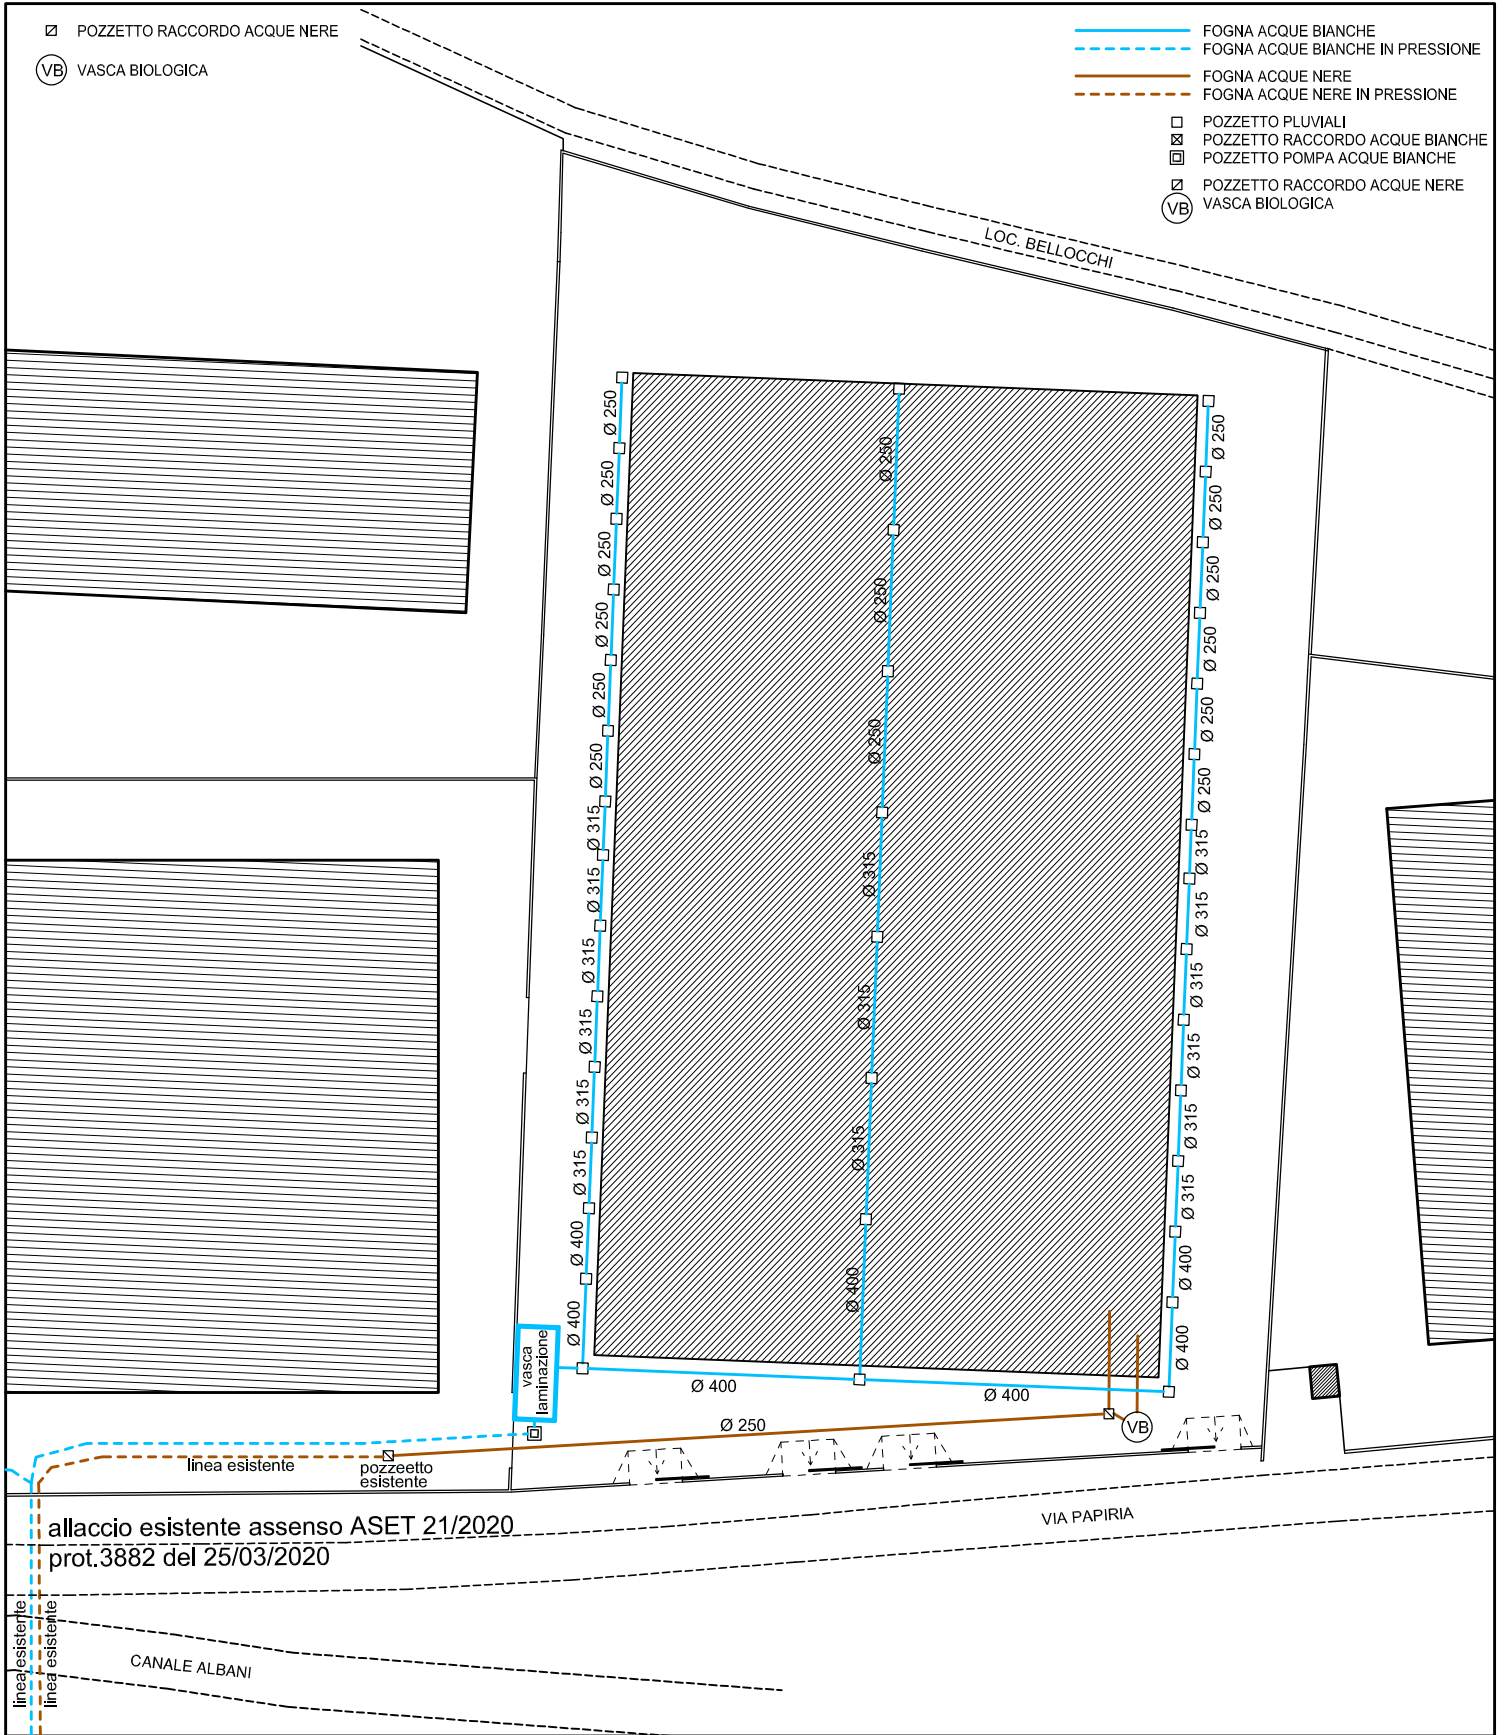

☒ POZZETTO RACCORDO ACQUE NERE

(VB) VASCA BIOLOGICA

— FOGNA ACQUE BIANCHE
- - - FOGNA ACQUE BIANCHE IN PRESSIONE
— FOGNA ACQUE NERE
- - - FOGNA ACQUE NERE IN PRESSIONE

□ POZZETTO PLUVIALI
☒ POZZETTO RACCORDO ACQUE BIANCHE
☒ POZZETTO POMPA ACQUE BIANCHE
☒ POZZETTO RACCORDO ACQUE NERE
(VB) VASCA BIOLOGICA

SCHEMA FOGNE - scala 1:1000