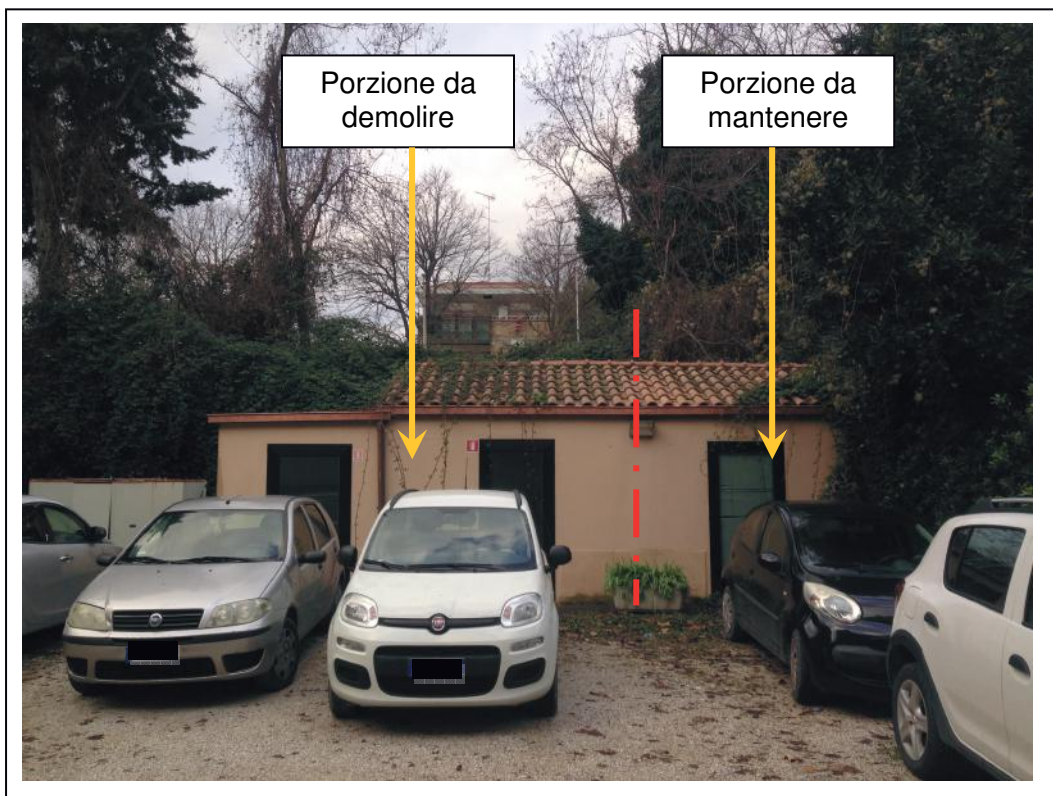

**STUDIO CECCHETELLI**

Piazza XX Settembre n. 27/2 - 61032 FANO - tel. 0721/827780

**Ditta:** INGEO PROGETTI s.r.l.

**Oggetto:** PIANO DI RECUPERO DA ATTUARE SU UN FABBRICATO INSERITO IN  
ZONA DI RECUPERO, AI SENSI DELLA LEGGE n. 457/1978, APPROVATA CON D.C.C.  
n. 57 DEL 04/04/2019.

**DOCUMENTAZIONE FOTOGRAFICA**

**FOTO 1 – Foto aerea**

**FOTO 2 – Fronte (viale Buoizzi)**

**FOTO 3 – Retro**

**FOTO 4 – Fianco destro**

**FOTO 5 – fianco sinistro**

**FOTO 6 – accessorio oggetto di parziale demolizione ai fini del recupero volumetrico**