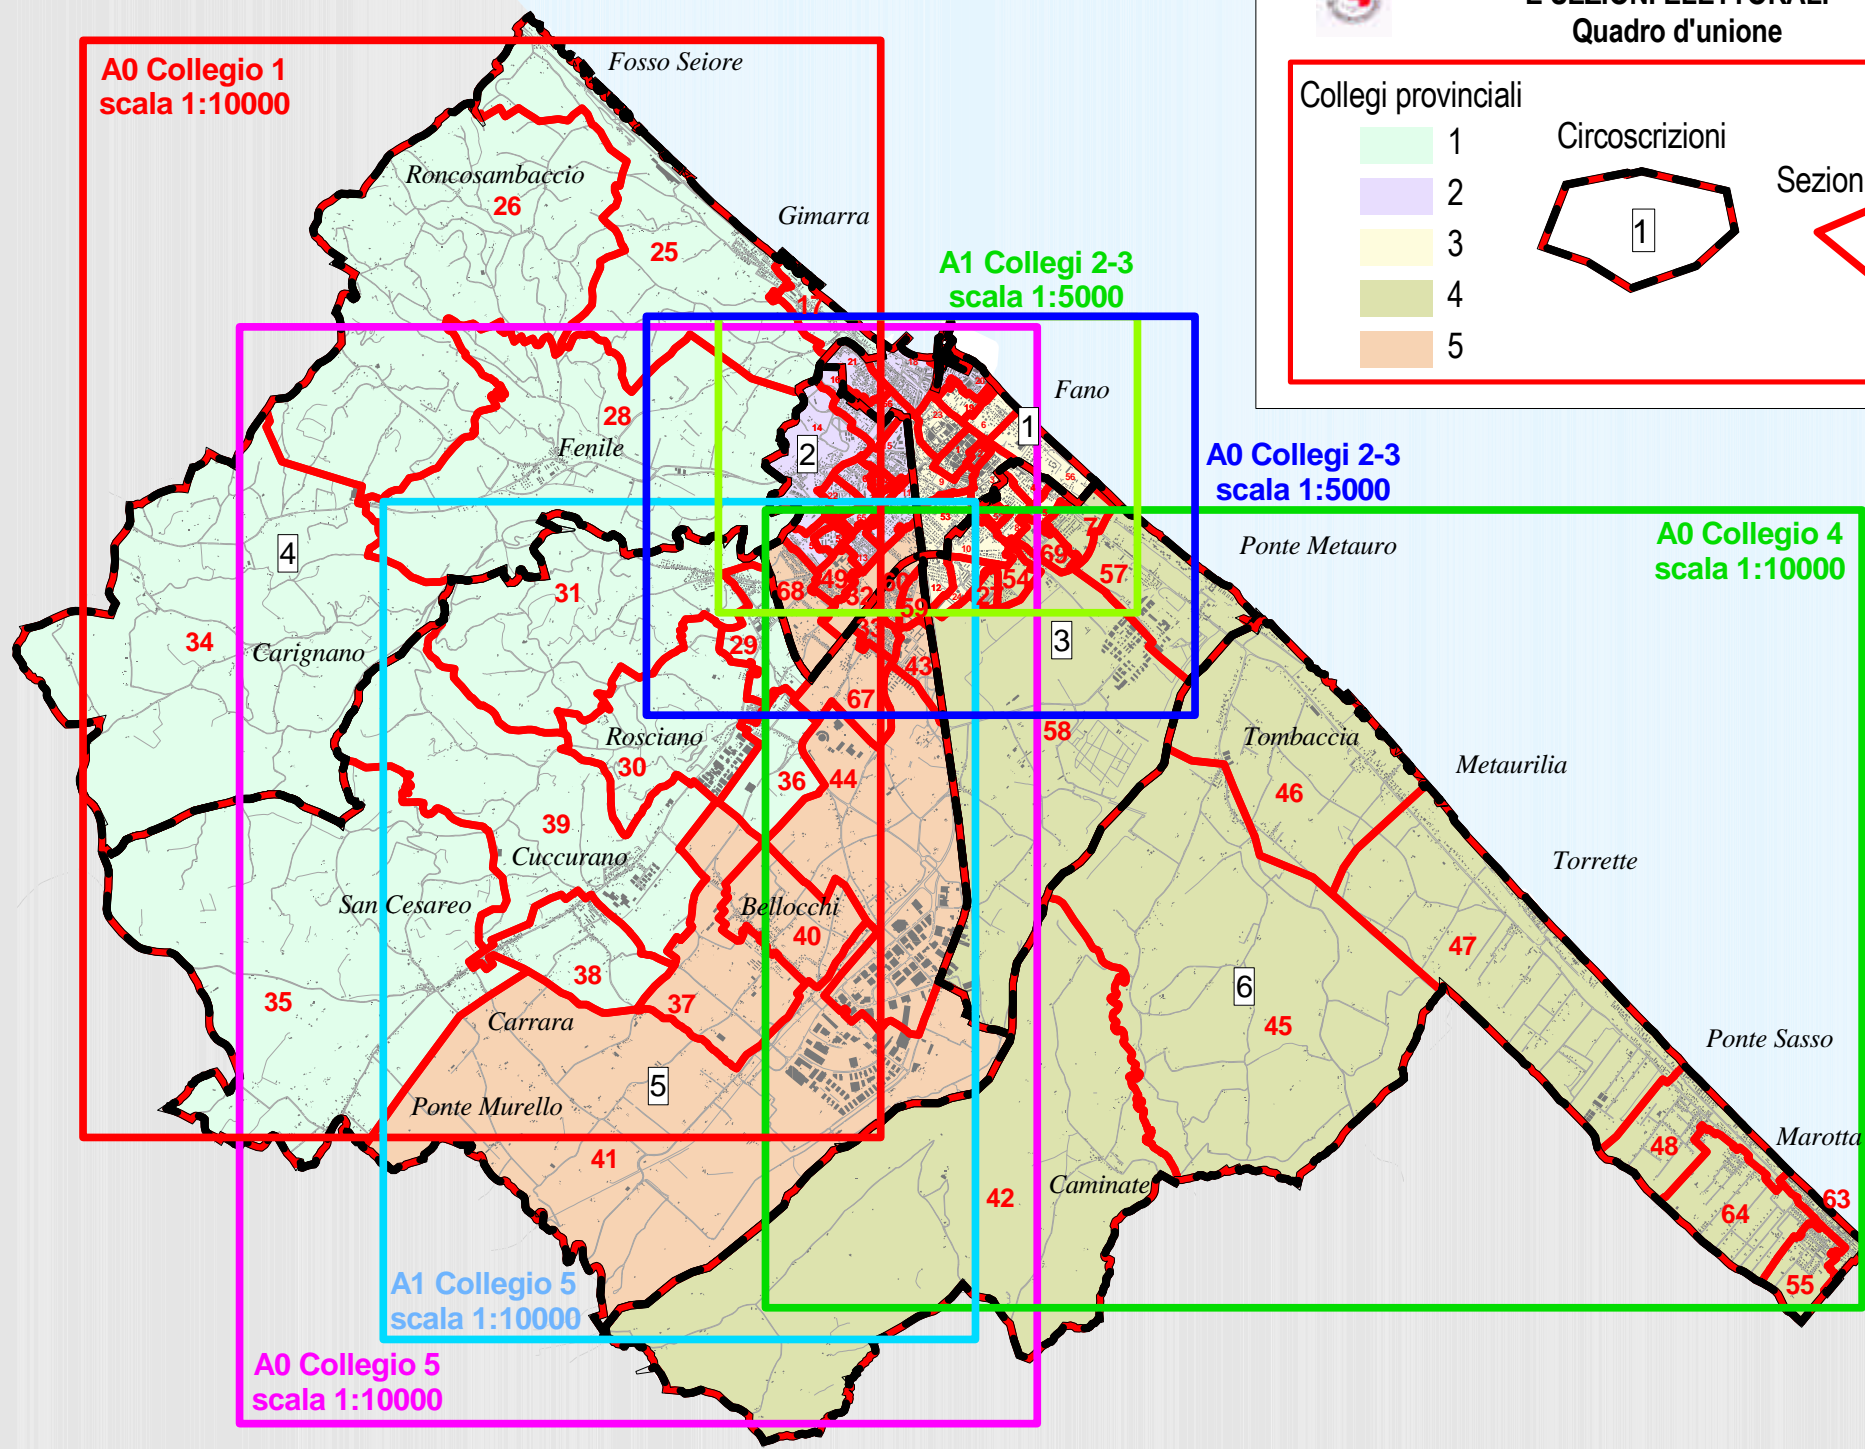

Comune di Fano
**COLLEGI PROVINCIALI
 E SEZIONI ELETTORALI**
 Quadro d'unione

Collegi provinciali

- 1
- 2
- 3
- 4
- 5

Circoscrizioni

Sezioni elettorali

A0 Collegio 1
 scala 1:10000

A1 Collegi 2-3
 scala 1:5000

A0 Collegi 2-3
 scala 1:5000

A0 Collegio 4
 scala 1:10000

A1 Collegio 5
 scala 1:10000

A0 Collegio 5
 scala 1:10000

Fosso Seiore

Roncosambaccio

Gimarra

Fano

Ponte Metauro

Carignano

Rosciano

Tombaccia

Metaurilia

San Cesareo

Cuccurano

Torrette

Bellocchi

Ponte Murello

Carrara

Ponte Sasso

Caminata

Marotta